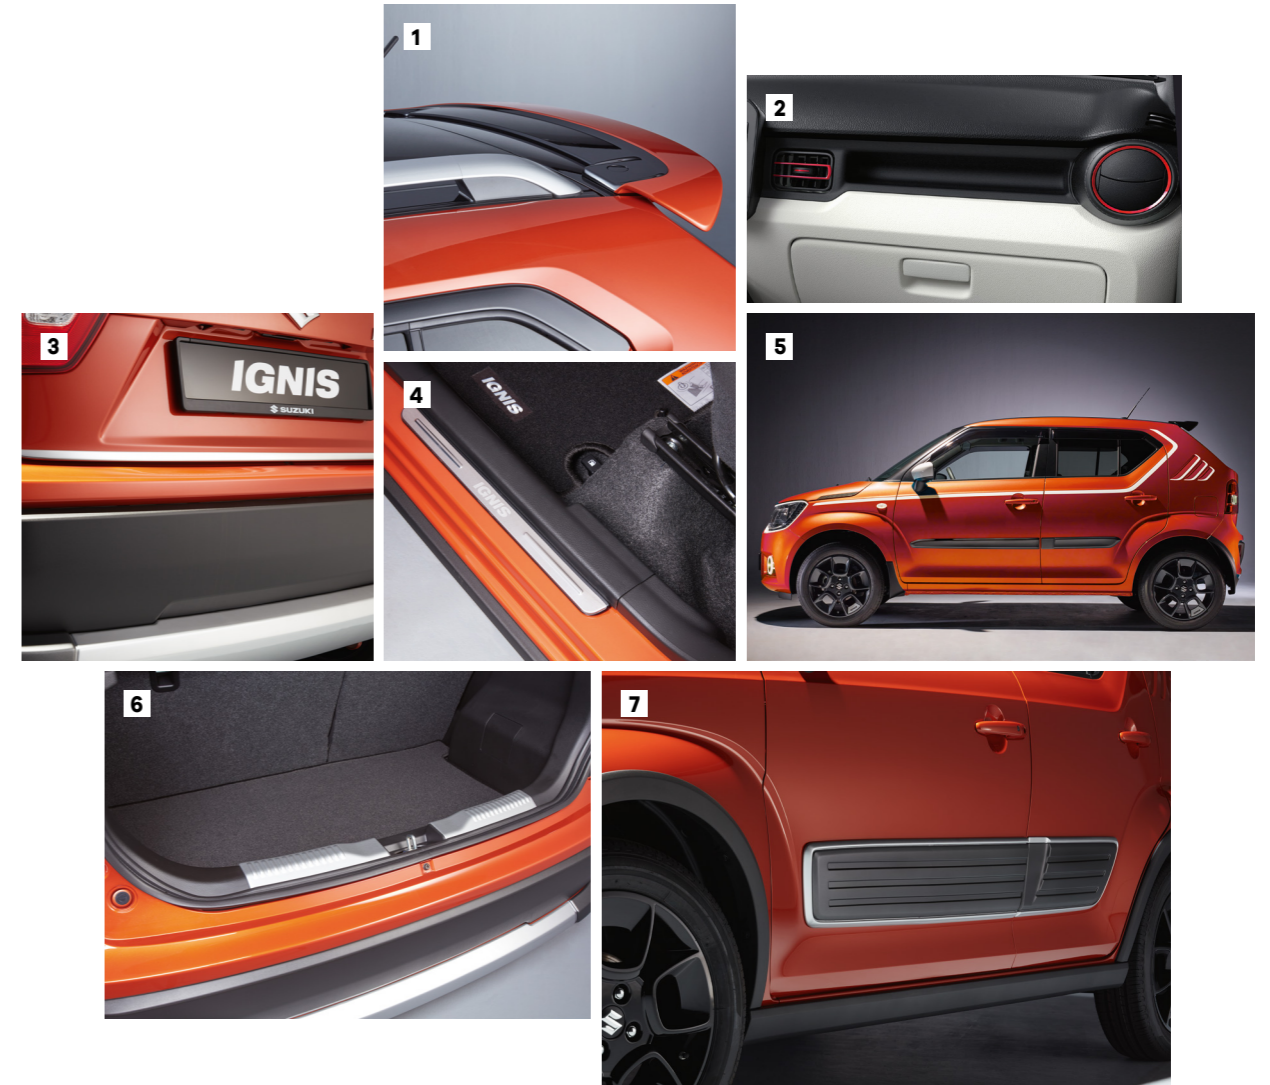

1. Becquet de toit / Dakspoiler
2. Garniture d'ouïes d'aération / Verluuchttingsmondningen
3. Moulure de hayon / Achterkleplijst
4. Protection de seuil de porte / Instaplijsten
5. Kit stickers latéral / Flankbestickering
6. Protection de seuil de chargement / Laaddrempelbescherming
7. Moulure latérale, large / Stootlijsten breed

**CONFIGUREZ VOTRE VOITURE
AVEC ACCESSOIRES SUR
CONFIGUREER JOUW WAGEN MET
ACCESSOIRES OP
> WWW.SUZUKI.BE**