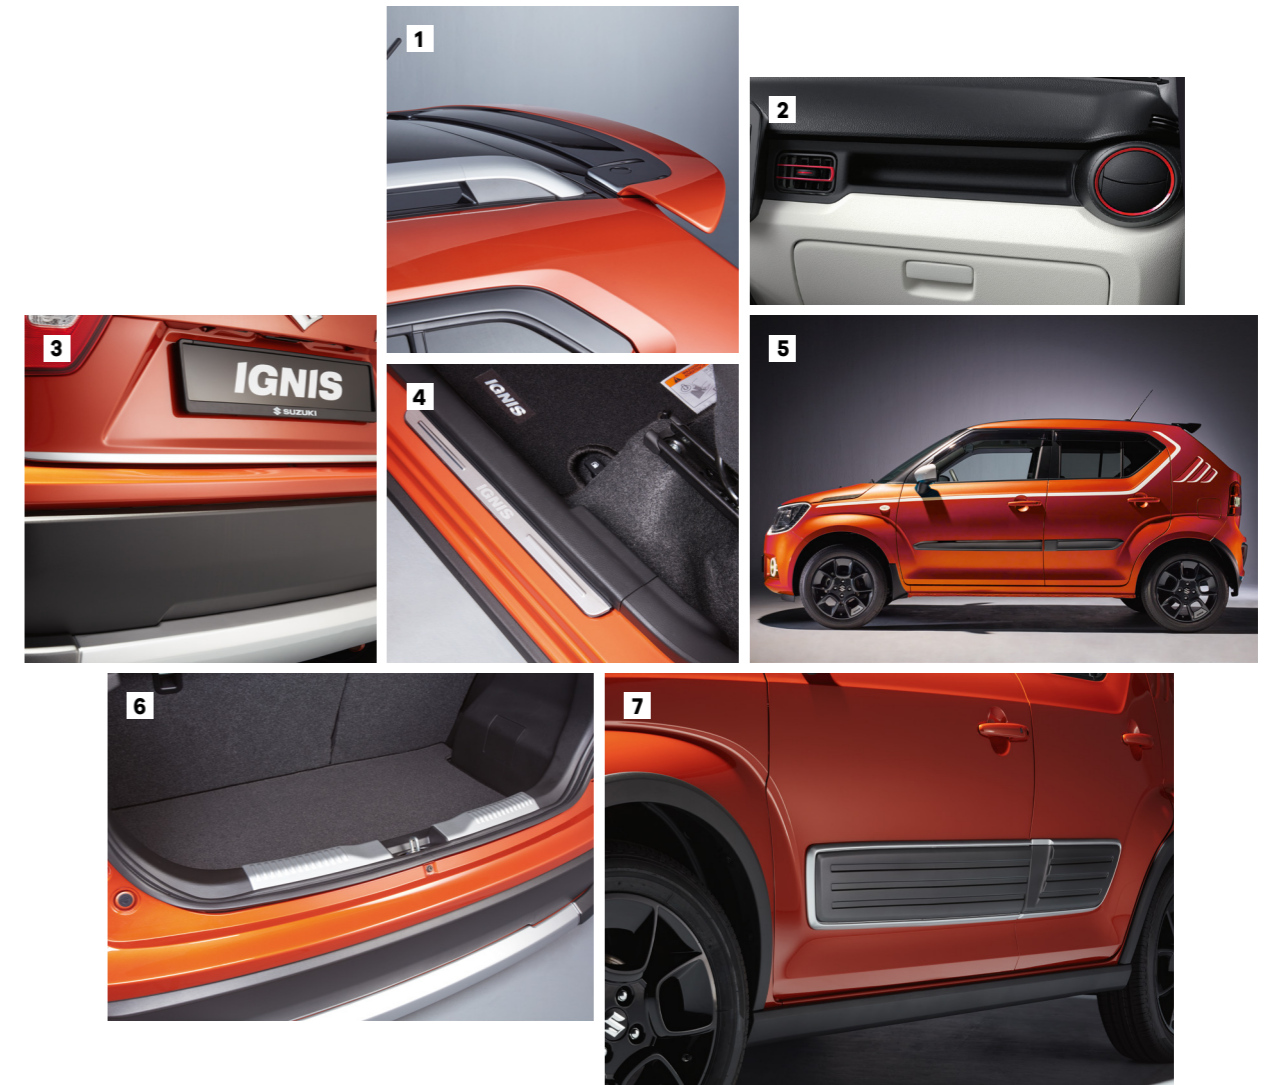

1. Becquet de toit / Dakspoiler
2. Garniture d'ouïes d'aération / Verluuchttingsmondringen
3. Moulure de hayon / Achterkleplijst
4. Protection de seuil de porte / Instaplijsten
5. Kit stickers latéral / Flankbestickering
6. Protection de seuil de chargement / Laaddrempelbescherming
7. Moulure latérale, large / Stootlijsten breed

**CONFIGUREZ VOTRE VOITURE
AVEC ACCESSOIRES SUR
CONFIGUREER JOUW WAGEN MET
ACCESSOIRES OP
> WWW.SUZUKI.BE**